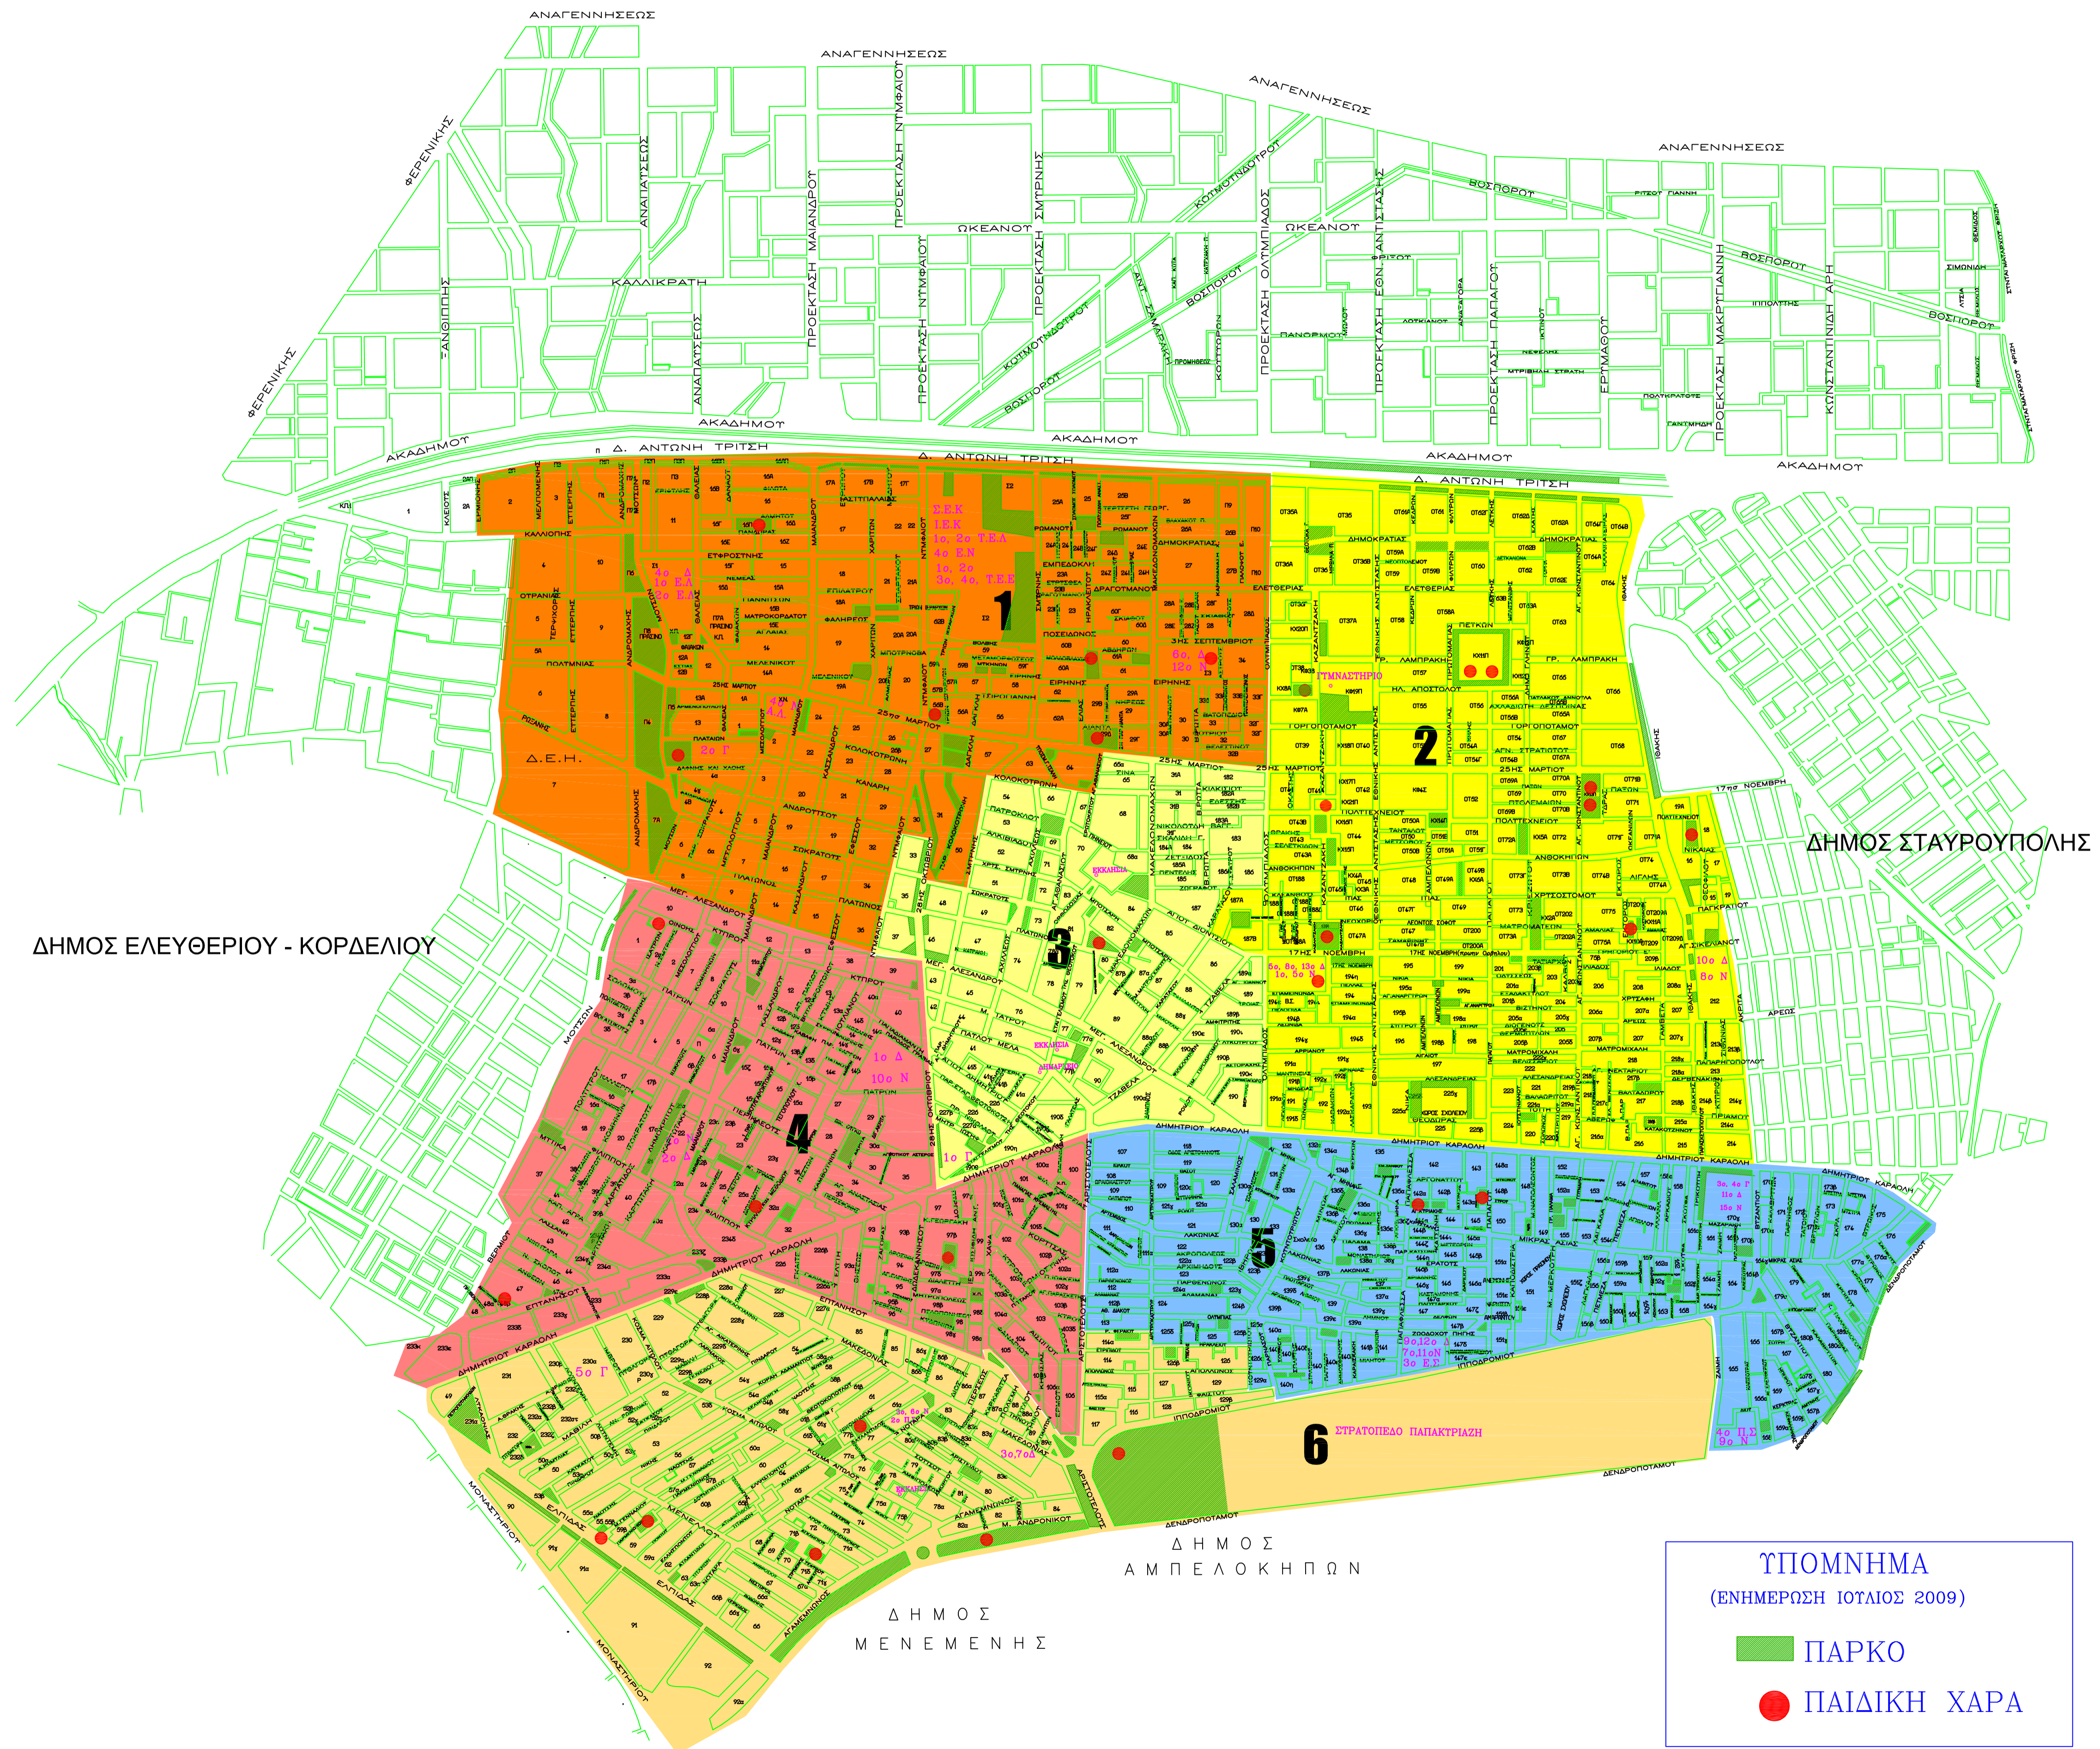

# ΔΗΜΟΣ ΕΥΟΣΜΟΥ

## ΥΛΟΠΟΙΗΜΕΝΟΙ ΚΟΙΝΟΧΡΗΣΤΟΙ ΧΩΡΟΙ ΠΡΑΣΙΝΟΥ-ΠΑΙΔΙΚΕΣ ΧΑΡΕΣ

**ΥΠΟΜΝΗΜΑ**  
(ΕΝΗΜΕΡΩΣΗ ΙΟΥΛΙΟΣ 2009)

 ΠΑΡΚΟ

 ΠΑΙΔΙΚΗ ΧΑΡΑ