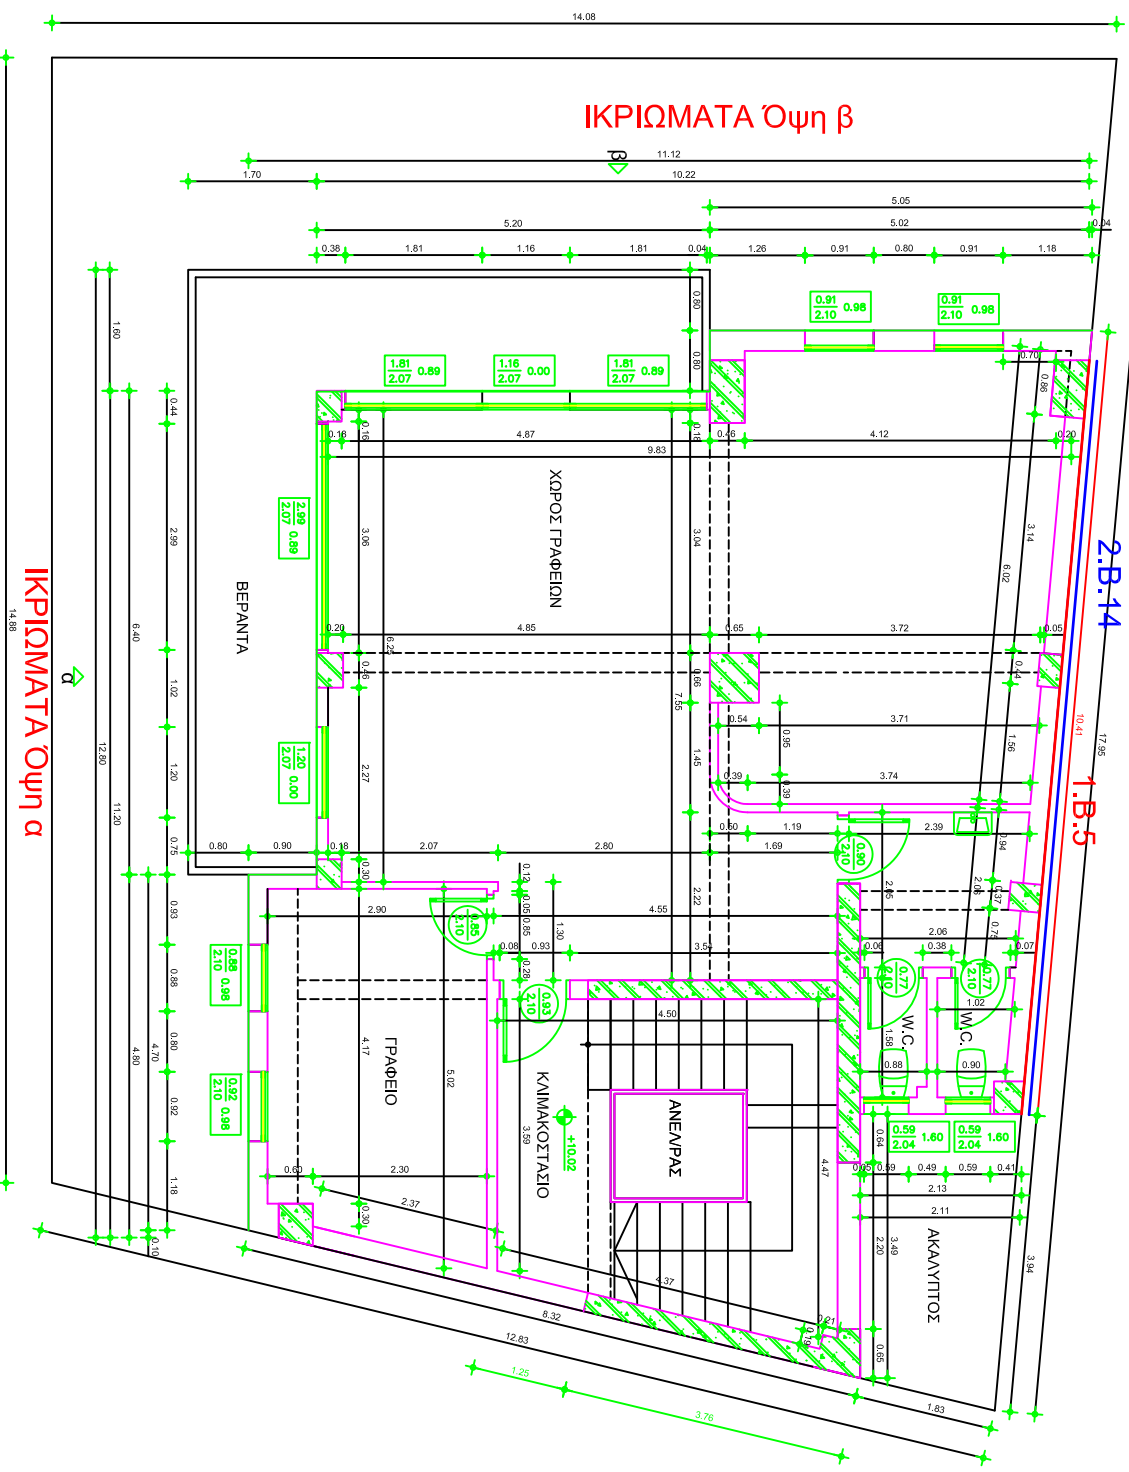

- 1. Ικρίσματα
- 2. Εργασίες

ΙΚΡΙΩΜΑ ΣΤΗΝ ΓΛΑΙΝΗ ΕΝΕΡΓΕΡΗ ΟΨΗ ΤΟΥ ΚΤΙΡΙΟΥ ΥΨΟΥΣ 5,10 m

3ΟΣ ΟΡΟΦΟΣ

ΙΚΡΙΩΜΑΤΑ Όψη α

2.Β.14

1.Β.5