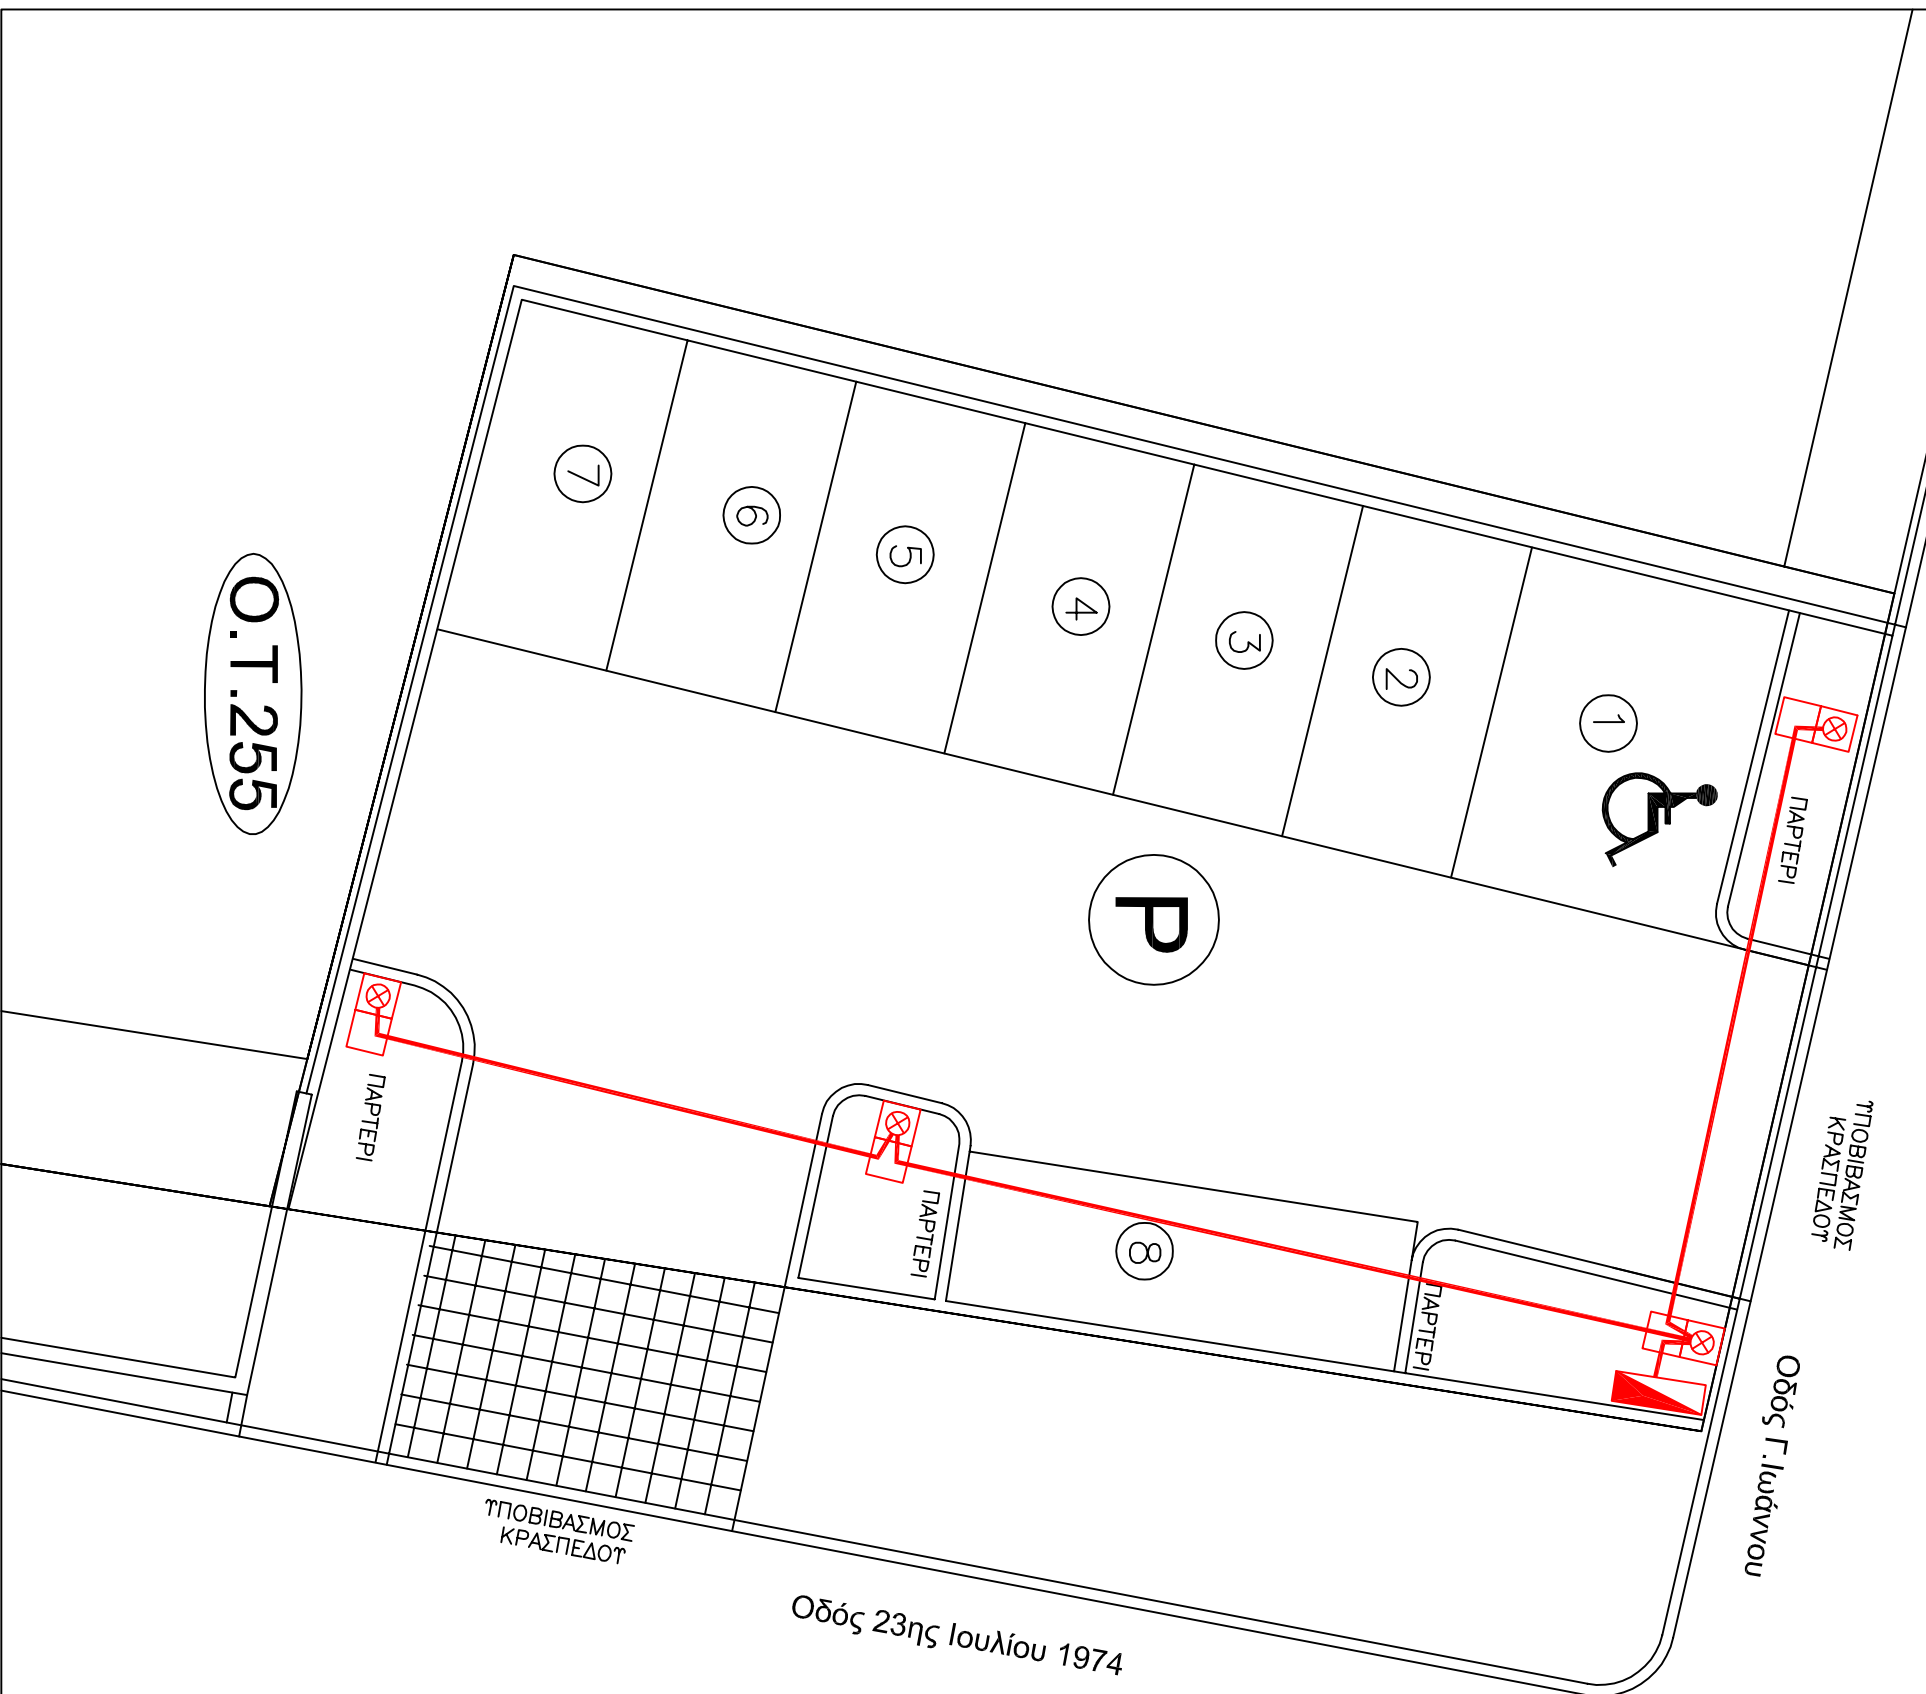

ΔΗΜΟΣ ΚΟΡΔΑΛΙΟΥ ΕΤΟΣΜΟΣ
Δ/ΝΣΗ ΜΕΛΕΤΩΝ & ΕΡΓΩΝ
ΤΜΗΜΑ ΜΕΛΕΤΩΝ
& ΕΠΙΒΛΕΨΕΩΝ ΤΕΧΝΙΚΩΝ ΕΡΓΩΝ

ΜΕΛΕΤΗ: "ΧΩΡΟΣ ΣΤΑΘΜΕΥΣΗΣ ΣΤΗΝ ΓΩΝΙΑ ΤΩΝ ΟΔΩΝ Γ. ΠΑΠΑΝΔΡΕΟΥ
& ΖΩΗΣ ΚΑΡΕΛΗ Ο.Τ. 242 ΣΤΗ Δ.Ε. ΕΛΕΓΘΕΡΙΟΥ - ΚΟΡΔΑΛΙΟΥ"
ΑΡ.ΜΕΛΕΤΗΣ:16/2013
ΠΡΟΫΠΟΛΟΓΙΣΜΟΣ: 50.000,00€

O.T. 255	ΗΛΕΚΤΡΟΜΗΧΑΝΟΛΟΓΙΚΗ ΜΕΛΕΤΗ
ΣΧΕΔΙΟ ΔΙΚΤΥΟΥ ΗΛΕΚΤΡΟΦΩΤΙΣΜΟΥ	ΚΛΙΜΑΚΑ 1:100

ΥΠΟΜΝΗΜΑ

 ΒΑΣΗ & ΗΛΕΚΤΡΙΚΟ ΚΙΒΩΤΙΟ ΔΙΑΝΟΜΗΣ

 ΒΑΣΗ ΦΩΤΙΣΤΙΚΟΥ & ΦΡΕΑΤΙΟ ΕΝΕΗΣ ΚΑΛΩΔΙΩΝ

 ΟΔΕΓΗΣΗ ΝΥΤ 3Χ2.5μμ² ΣΕ ΓΑΛΒΑΝΙΣΜΕΝΟ ΣΙΔΗΡΟΣΩΛΗΝΑ Φ63