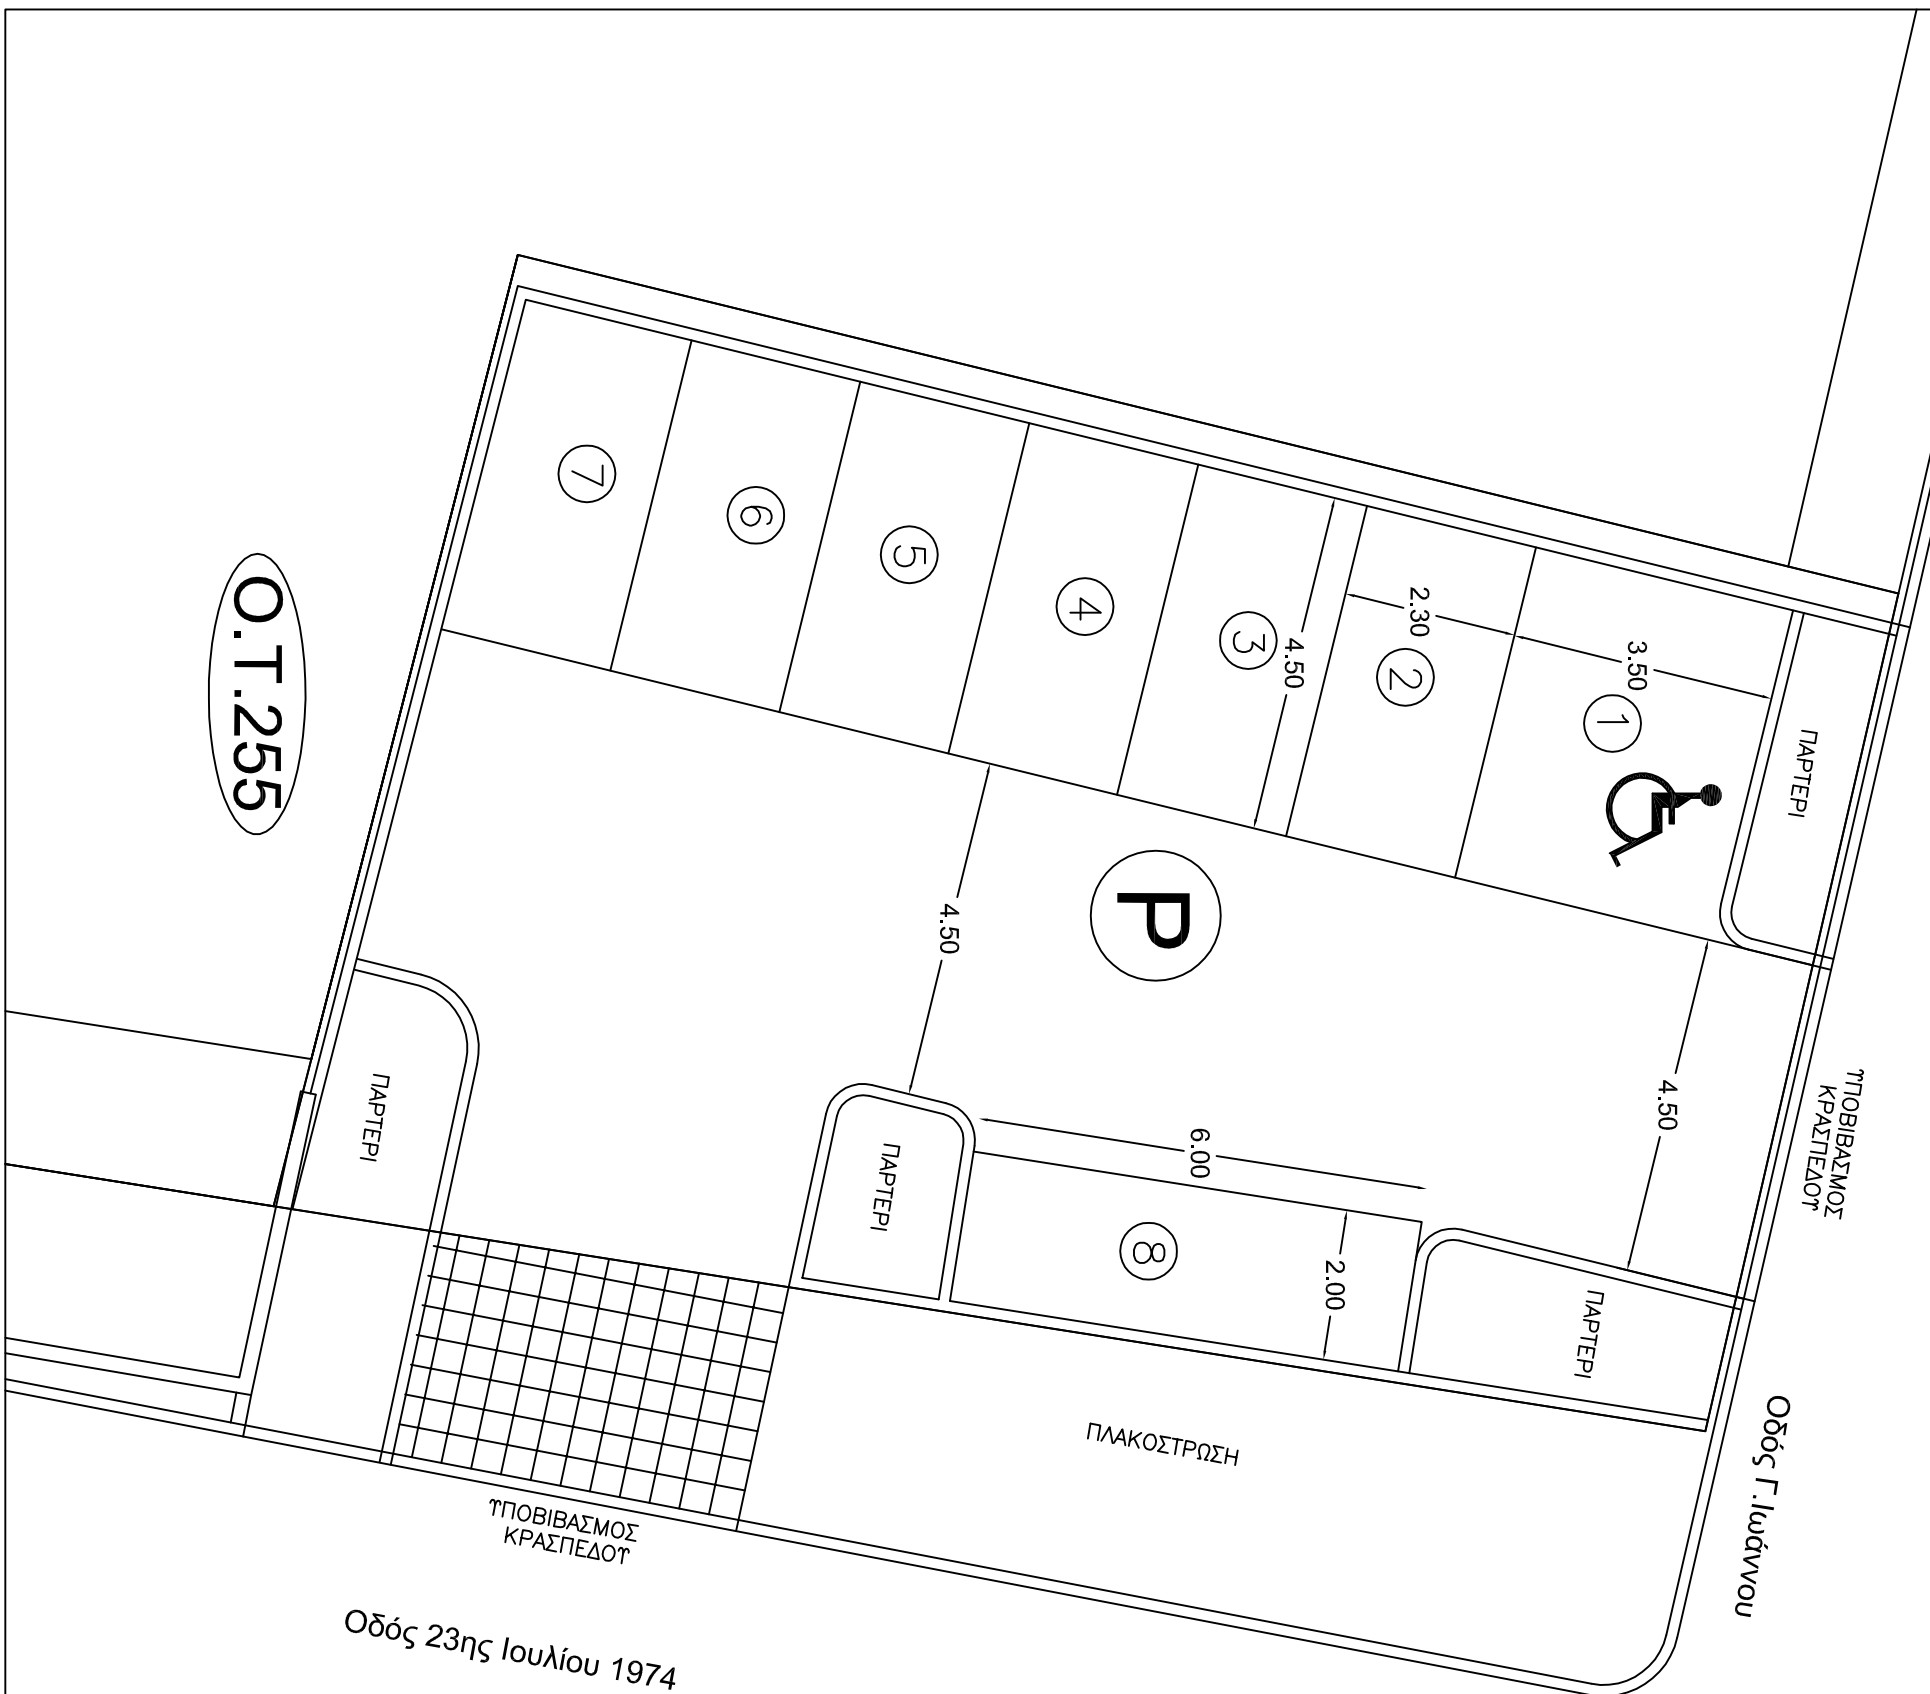

ΔΗΜΟΣ ΚΟΡΔΑΛΙΟΥ ΕΤΟΣΜΟΥ
Δ/ΝΣΗ ΜΕΛΕΤΩΝ & ΕΡΓΩΝ
ΤΜΗΜΑ ΜΕΛΕΤΩΝ
& ΕΠΙΒΛΕΨΕΩΝ ΤΕΧΝΙΚΩΝ ΕΡΓΩΝ

ΜΕΛΕΤΗ: " ΧΩΡΟΣ ΣΤΑΘΜΕΥΣΗΣ ΣΤΗΝ ΓΩΝΙΑ ΤΩΝ ΟΔΩΝ Γ. ΠΑΠΑΝΔΡΕΟΥ
& ΖΩΗΣ ΚΑΡΕΛΗ Ο.Τ. 242 ΣΤΗ Δ.Ε. ΕΛΕΓΓΕΡΙΟΥ - ΚΟΡΔΑΛΙΟΥ"
ΑΡ.ΜΕΛΕΤΗΣ:16/2013
ΠΡΟΫΠΟΛΟΓΙΣΜΟΣ: 50.000,00€

O.T.255

O.T.254

Οδός 23ης Ιουλίου 1974

Ο.Τ. 255	ΑΡΧΙΤΕΚΤΟΝΙΚΗ ΜΕΛΕΤΗ
ΣΧΕΔΙΟ ΔΙΑΜΟΡΦΩΣΗΣ	ΚΛΙΜΑΚΑ 1:100