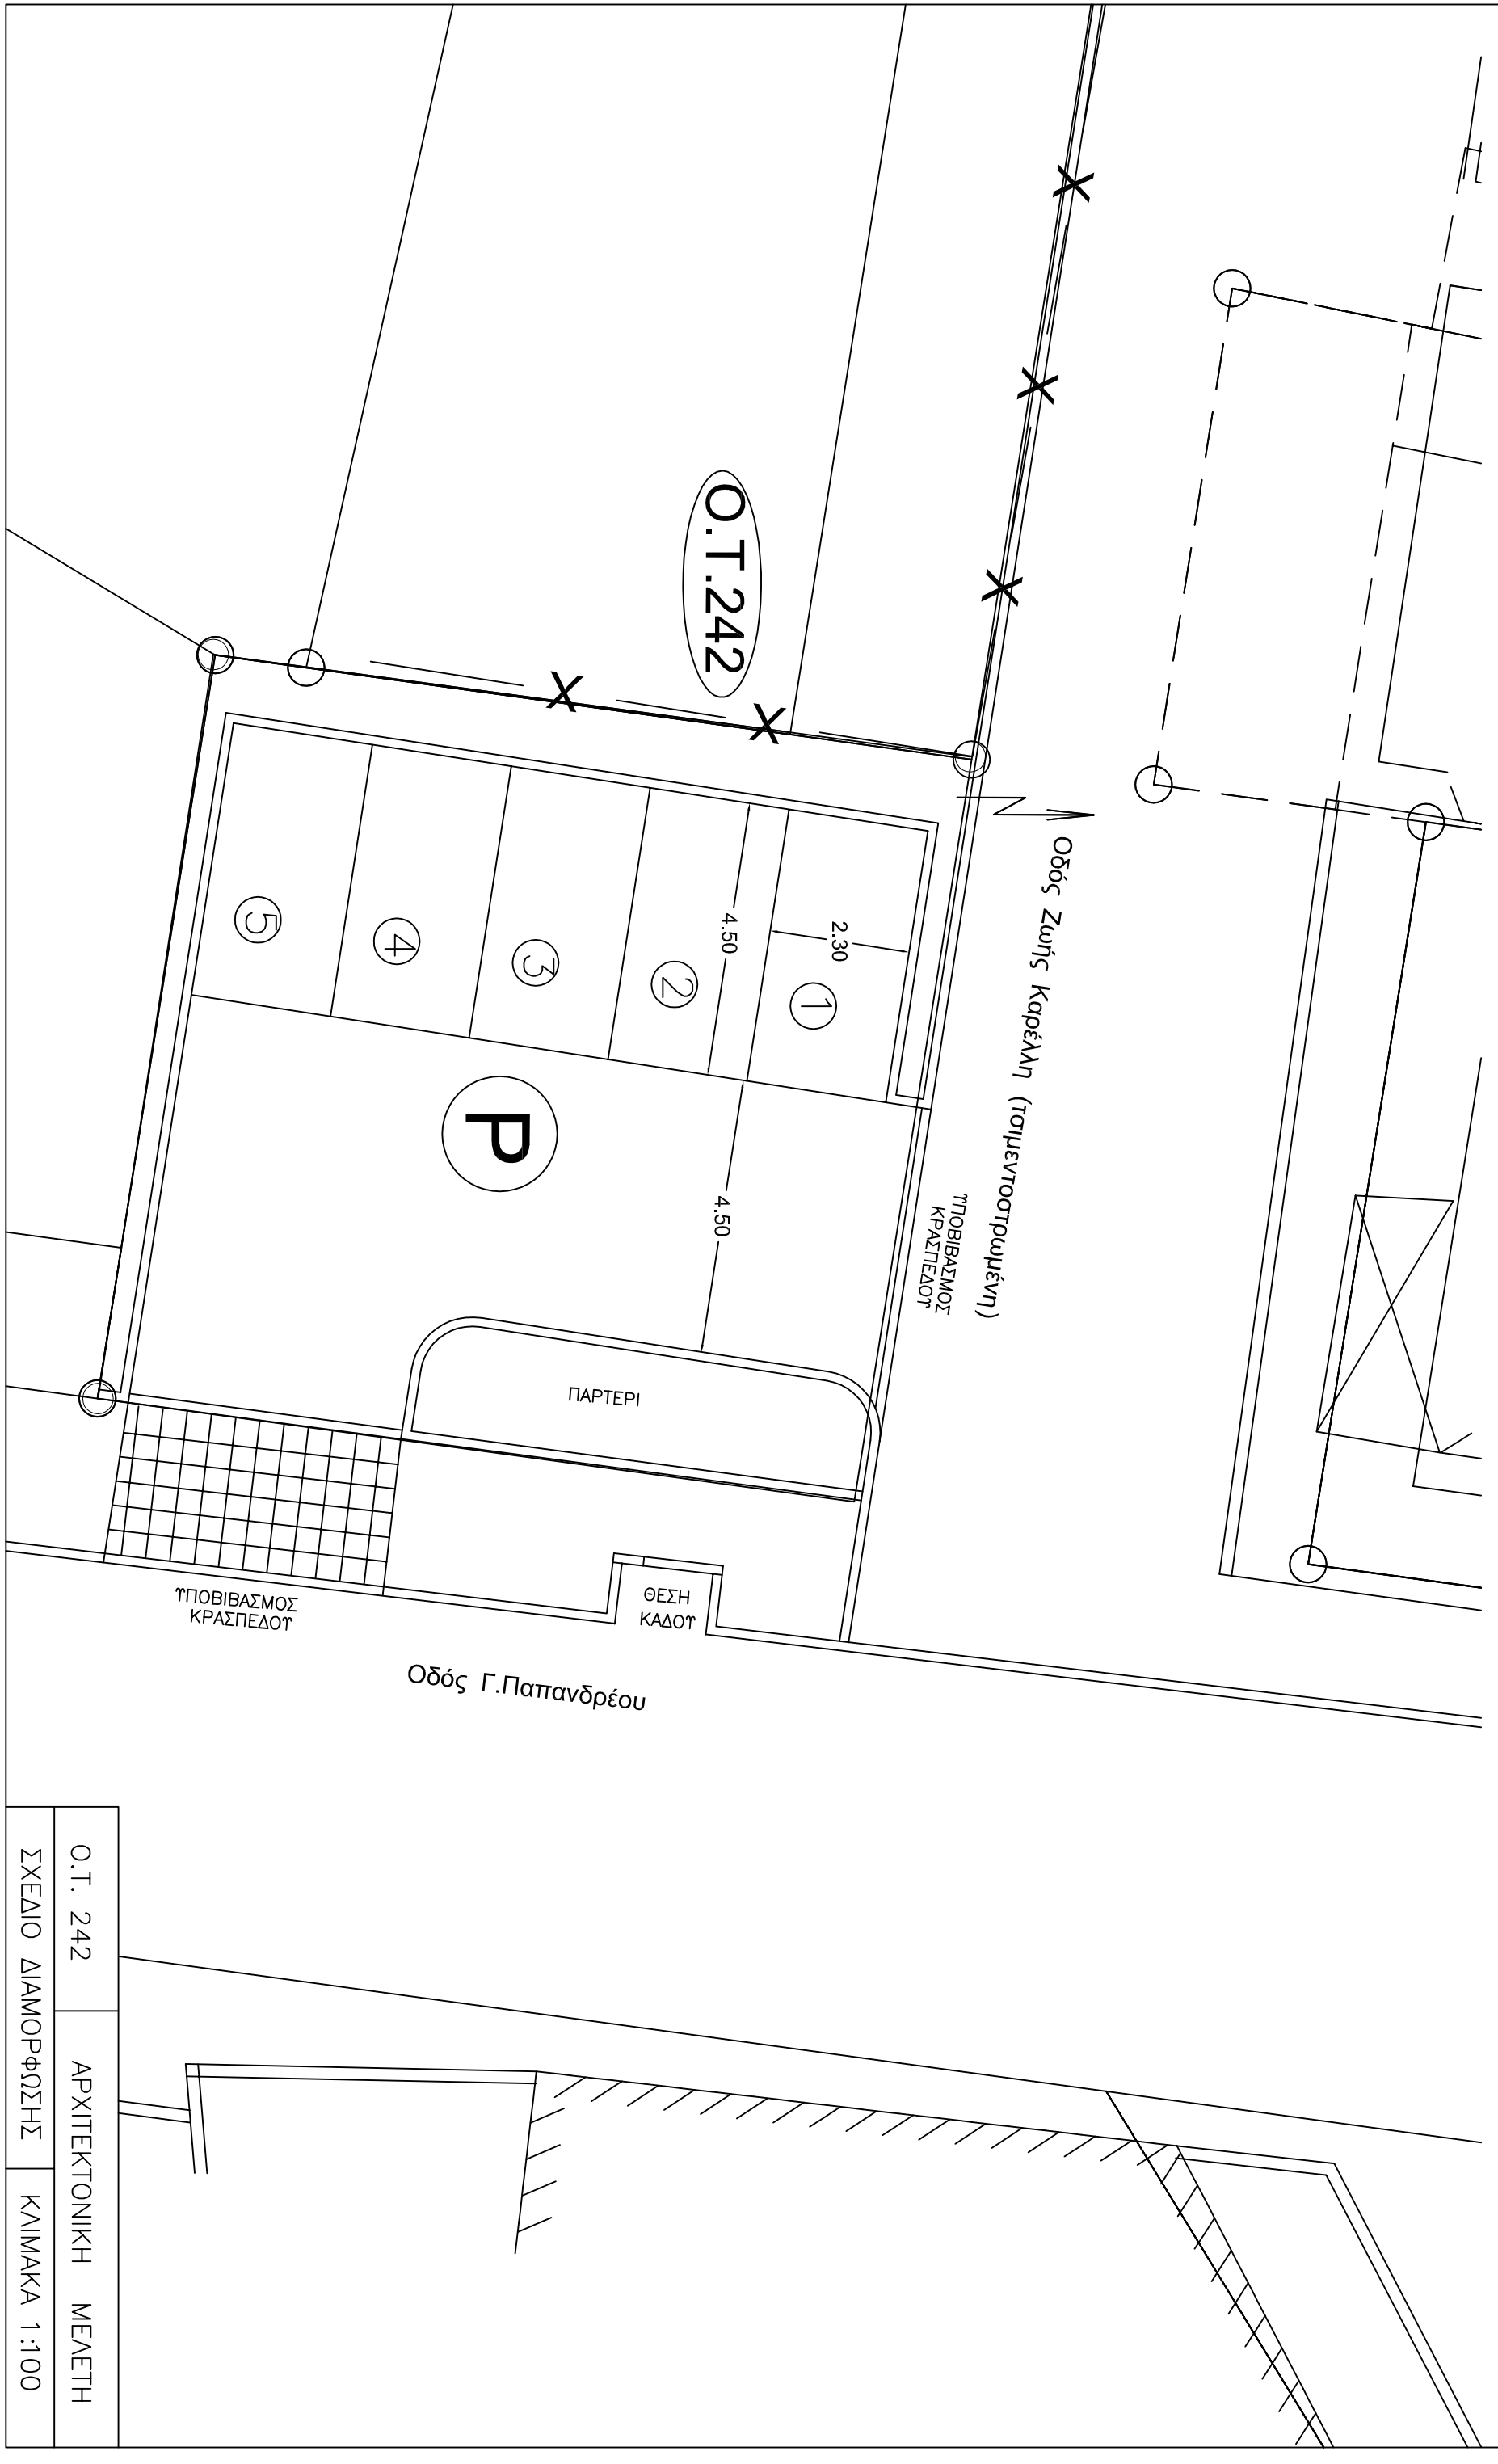

ΔΗΜΟΣ ΚΟΡΔΑΛΙΟΥ ΕΤΟΣΜΟΥ
Δ/ΝΣΗ ΜΕΛΕΤΩΝ & ΕΡΓΩΝ
ΤΜΗΜΑ ΜΕΛΕΤΩΝ
& ΕΠΙΒΛΕΨΕΩΝ ΤΕΧΝΙΚΩΝ ΕΡΓΩΝ

ΜΕΛΕΤΗ: "ΧΩΡΟΣ ΣΤΑΘΜΕΥΣΗΣ ΣΤΗΝ ΓΩΝΙΑ ΤΩΝ ΟΔΩΝ Γ. ΠΑΠΑΝΔΡΕΟΥ
& ΖΩΗΣ ΚΑΡΕΛΗ Ο.Τ. 242 ΣΤΗ Δ.Ε. ΕΛΕΓΓΕΡΙΟΥ - ΚΟΡΔΑΛΙΟΥ"
ΑΡ.ΜΕΛΕΤΗΣ:16/2013
ΠΡΟΫΠΟΛΟΓΙΣΜΟΣ: 50.000,00€

Ο.Τ. 242	ΑΡΧΙΤΕΚΤΟΝΙΚΗ ΜΕΛΕΤΗ
ΣΧΕΔΙΟ ΔΙΑΜΟΡΦΩΣΗΣ	ΚΛΙΜΑΚΑ 1:100